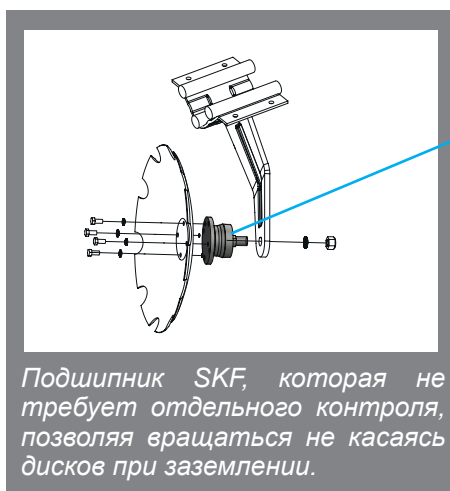

ДИСКОВАЯ БОРОНА НА ИНДИВИДУАЛЬНЫХ СТОЙКАХ

- Беспроблемная и долговечная работа бороны благодаря стальным опорам подшипников.
- Два типа катка на выбор.

Модель	Дисклар сони (дона)	Ишчи кенглик (СМ)	Диск диаметри (ММ)	Олд ва орқа батареялар орасидаги масофа (СМ)	Дисклар орасидаги масофа (СМ)	Оғирлиги (КГ)	Трактор куввати (НР)
BDH 24-560	24	300	560	100	25	1465	75-90
BDH 40-560	40	500	560	100	25	2010	140-180